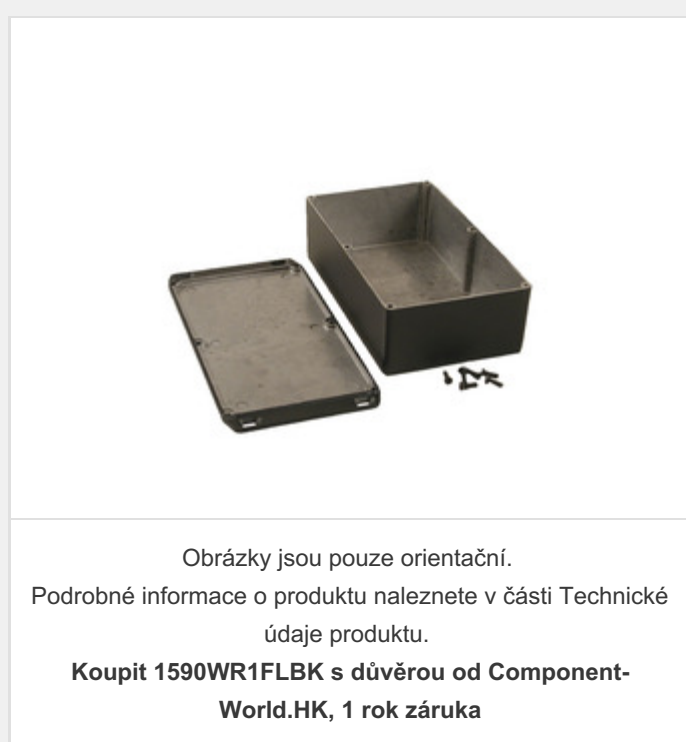

## 1590WR1FLBK

**Part Number:** [1590WR1FLBK](#)  
**Výrobce:** [Hammond Manufacturing](#)  
**Popis:** BOX ALUM BLACK 7.56"L X 4.38"W  
**Datový list:** [1590 Series Datasheet](#)  
[1590R1FL Drawing](#)

### PARAMETR PRODUKTU

<b>Part Number</b>	1590WR1FLBK	<b>Výrobce</b>	<a href="#">Hammond Manufacturing</a>
<b>Popis</b>	BOX ALUM BLACK 7.56"L X 4.38"W	<b>Stav volného vedení / RoHS</b>	Bez olova / V souladu RoHS
<b>Dostupné množství</b>	3381 pcs	<b>Datový list</b>	<a href="#">1590 Series Datasheet</a> <a href="#">1590R1FL Drawing</a>
<b>Kategorie</b>	<a href="#">Krabice, skříně, regály</a>	<b>Hmotnost</b>	0.99 lb (449.06g)
<b>Tloušťka</b>	0.079" (2.01mm)	<b>Velikost / Rozměry</b>	7.559" L x 4.380" W (192.00mm x 111.25mm)
<b>Informace o lodní dopravě</b>	Shipped from Digi-Key	<b>Série</b>	1590WFL
<b>hodnocení</b>	IP65	<b>Ostatní jména</b>	1590WR1FLBK-ND HM3756
<b>Úroveň citlivosti na vlhkost (MSL)</b>	Not Applicable	<b>Materiál hořlavosti Rating</b>	-
<b>Materiál</b>	Metal, Aluminum	<b>Výrobní standardní doba výroby</b>	4 Weeks
<b>Stav volného vedení / RoHS</b>	Lead free / RoHS Compliant	<b>Výška</b>	2.392" (60.76mm)
<b>Funkce</b>	Watertight	<b>Detailní popis</b>	Box with Mounting Flange Metal, Aluminum Black Cover Included 7.559" L x 4.380" W (192.00mm x 111.25mm) X 2.392" (60.76mm)
<b>Design</b>	Cover Included	<b>Typ kontejneru</b>	Box with Mounting Flange
<b>Barva</b>	Black	<b>Oblast (dx š)</b>	33.1 in² (214 cm²)